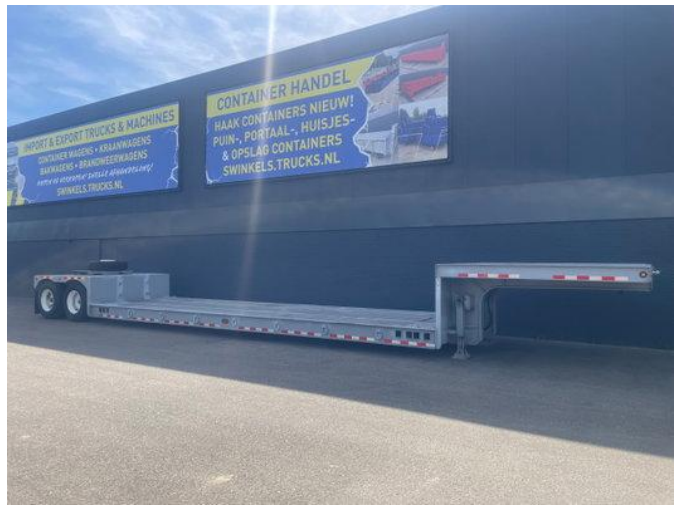

SWINKELS TRUCKS

IM- EXPORT WORLDWIDE

ETNYRE R 30 TD 2 Assige Diepladers NIEUWSTAAT !! 4 x in Stock !!

Caractéristiques générales

Marque	ETNYRE
Sous-catégorie	Surbaissée
Année de construction	2015
Date de première inscription	28-05-2015
Couleur	Gris
Condition	Utilisé
Conditions générales	Excellente

Caractéristiques

Poids à vide	10.206kg
--------------	----------

payloadWeight	25.000kg
---------------	----------

GVW	35.206kg
-----	----------

Longueur	1.465cm
----------	---------

Largeur	250cm
---------	-------

ETNYRE R 30 TD 2 Assige Diepladers NIEUWSTAAT !! 4 x in
Stock !!

Accessoires