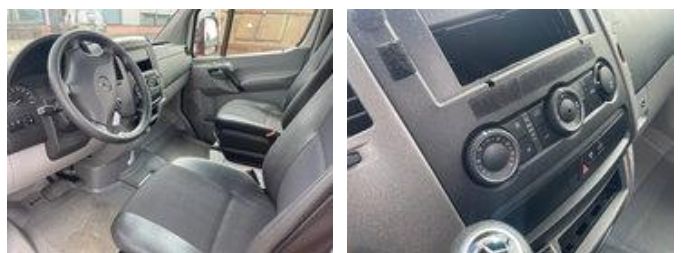

# SWINKELS TRUCKS

IM- EXPORT WORLDWIDE

Mercedes-Benz Sprinter 519 chassie cabine WB: 370 cm  
206.000 km !! 6 cilinder !!

## Algemene kenmerken

Merk	Mercedes-Benz
Model	Sprinter 519
Subcategorie	Chassis cabine
Tellerstand	206.000km
Bouwjaar	2018
Datum eerste registratie	16-05-2018
Kleur	Wit
Conditie	Gebruikt
Algemene staat	Erg goed
Brandstof	Diesel
Emissieklasse	Euro 6

## Eigenschappen

GVW	5.000kg
Cabine	Nee
Aantal deuren	2